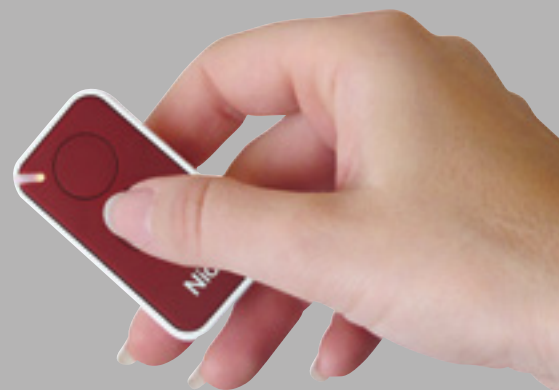

> DREHTORE

TOONA HS

90°-Öffnung in etwa
16* Sekunden

WINGO HS

90°-Öffnung in etwa
10* Sekunden

M-FAB HS

90°-Öffnung in etwa
8* Sekunden

* Typische Installation, ohne Beschleunigung und Abbremsung.

> SCHIEBETORE

RUN HS

Betätigungsgeschwindigkeit bis zu 70 cm/s

* Typische Installation, ohne Beschleunigung und Abbremsung.

ROBUS HS

Betätigungsgeschwindigkeit bis zu 40 cm/s

* Typische Installation, ohne Beschleunigung und Abbremsung.