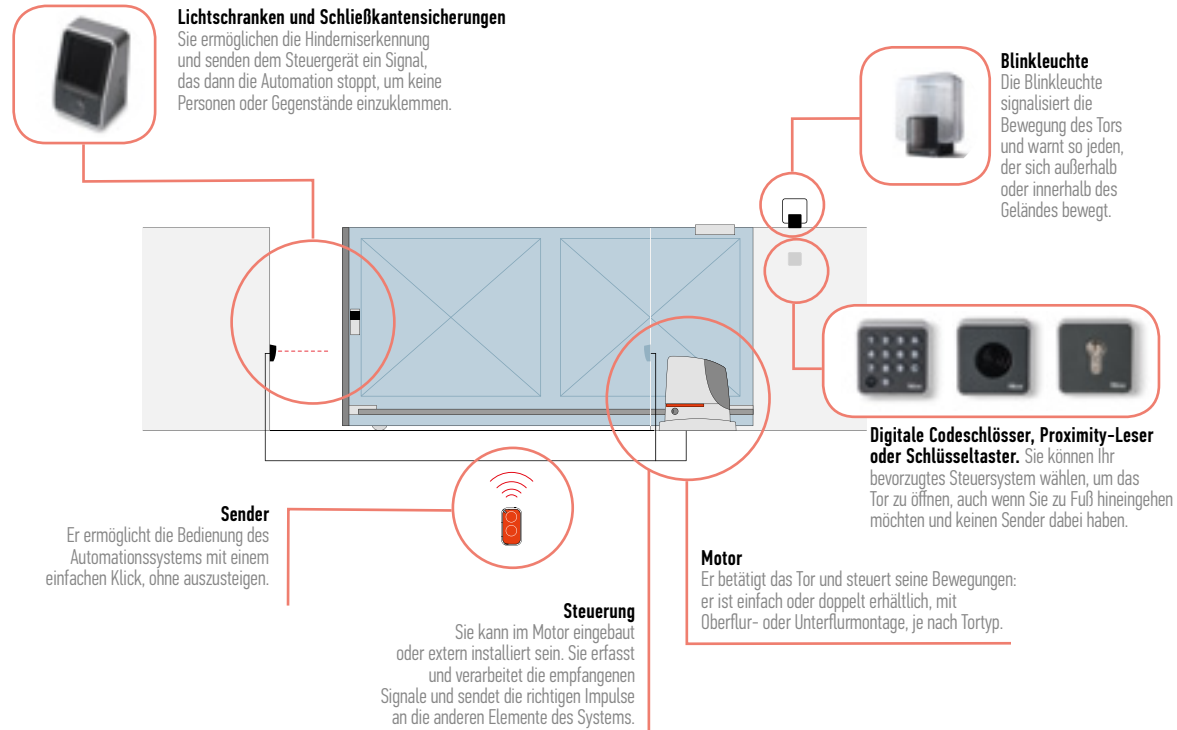

Egal ob Sonne oder Regen, Tag oder Nacht, Sie können das Tor mit einem Klick öffnen, ohne auszusteigen. Die Sender Nice sind leicht zu benutzen und Sie können Ihre Lieblingsfarbe wählen! Nice hat für jeden genau das Richtige!

> DREHTORE

TOONA HS

90°-Öffnung in etwa
16* Sekunden

WINGO HS

90°-Öffnung in etwa
10* Sekunden

M-FAB HS

90°-Öffnung in etwa
8* Sekunden

* Typische Installation, ohne Beschleunigung und Abbremsung.

> SCHIEBETORE

RUN HS

Betätigungsgeschwindigkeit bis zu 70 cm/s

* Typische Installation, ohne Beschleunigung und Abbremsung.

ROBUS HS

Betätigungsgeschwindigkeit bis zu 40 cm/s

* Typische Installation, ohne Beschleunigung und Abbremsung.

WISSEN SIE WIE EINE AUTOMATIONSANLAGE FÜR TORE FUNKTIONIERT?

Kurzanleitung für eine komplette Automationsanlage Nice

NICE HI-SPEED FÜR DIE SCHNELLSTEN TORE, DIE ES JEMALS GAB!

Sie interessieren sich für ein Schnellaufzur? Sie möchten Ihre Anlage modernisieren? Fragen Sie den Montagetechniker Ihres Vertrauens nach den Motoren Nice Hi-Speed oder kontaktieren Sie uns! Weitere Informationen erhalten Sie auf unserer Website www.niceforyou.com/de